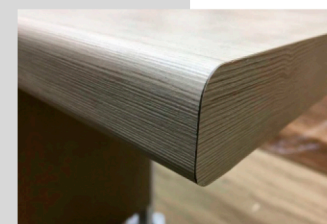

Код	Наименование товаров	Розничная	
		Цена	Единица измерения
25161	Выпил в столешнице под мойку/варочную панель	624,00	шт
25165	Еврозапил на 3 стяжки до 650 мм	2 600,00	шт
25215	Еврозапил на 3 стяжки свыше 650 мм	3 250,00	шт
25225	Изготовление R толщиной 28-38мм	1 950,00	м2
25255	Изготовление сложного R (28-38мм) больше 2х R	2 730,00	м2
25620	Кромление столешницы пластиком, в том числе R	650,00	пог.м
25258	Распил столешницы/щита (1000-1200)	312,00	шт
25267	Распил столешницы/щита (600-950)	234,00	шт
25269	Спил под угол столешницы	312,00	шт
25276	Стык прямой (Прямой еврозапил)	1 560,00	шт